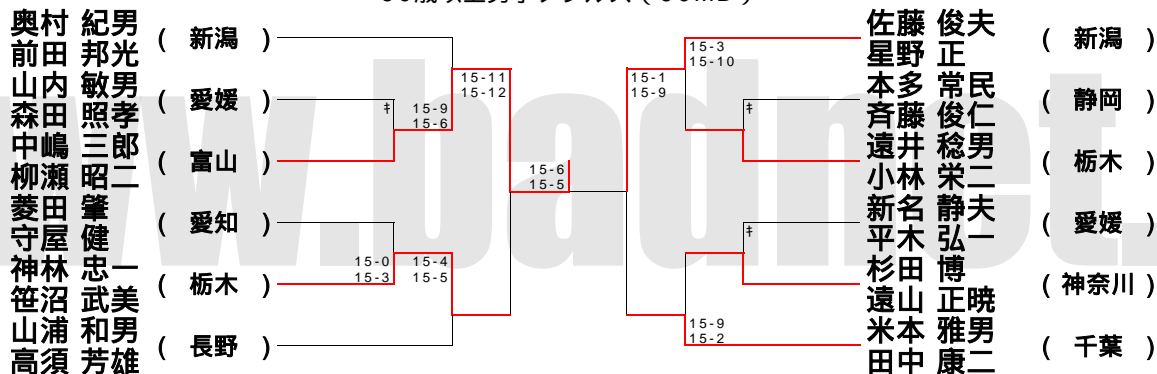

第44回全日本教職員選手権大会

60歳以上男子シングルス

60歳以上男子ダブルス

65歳以上男子シングルス

65歳以上男子ダブルス

平成17年8月 宇都宮市

60歳以上男子シングルス (60MS)

60歳以上男子ダブルス (60MD)