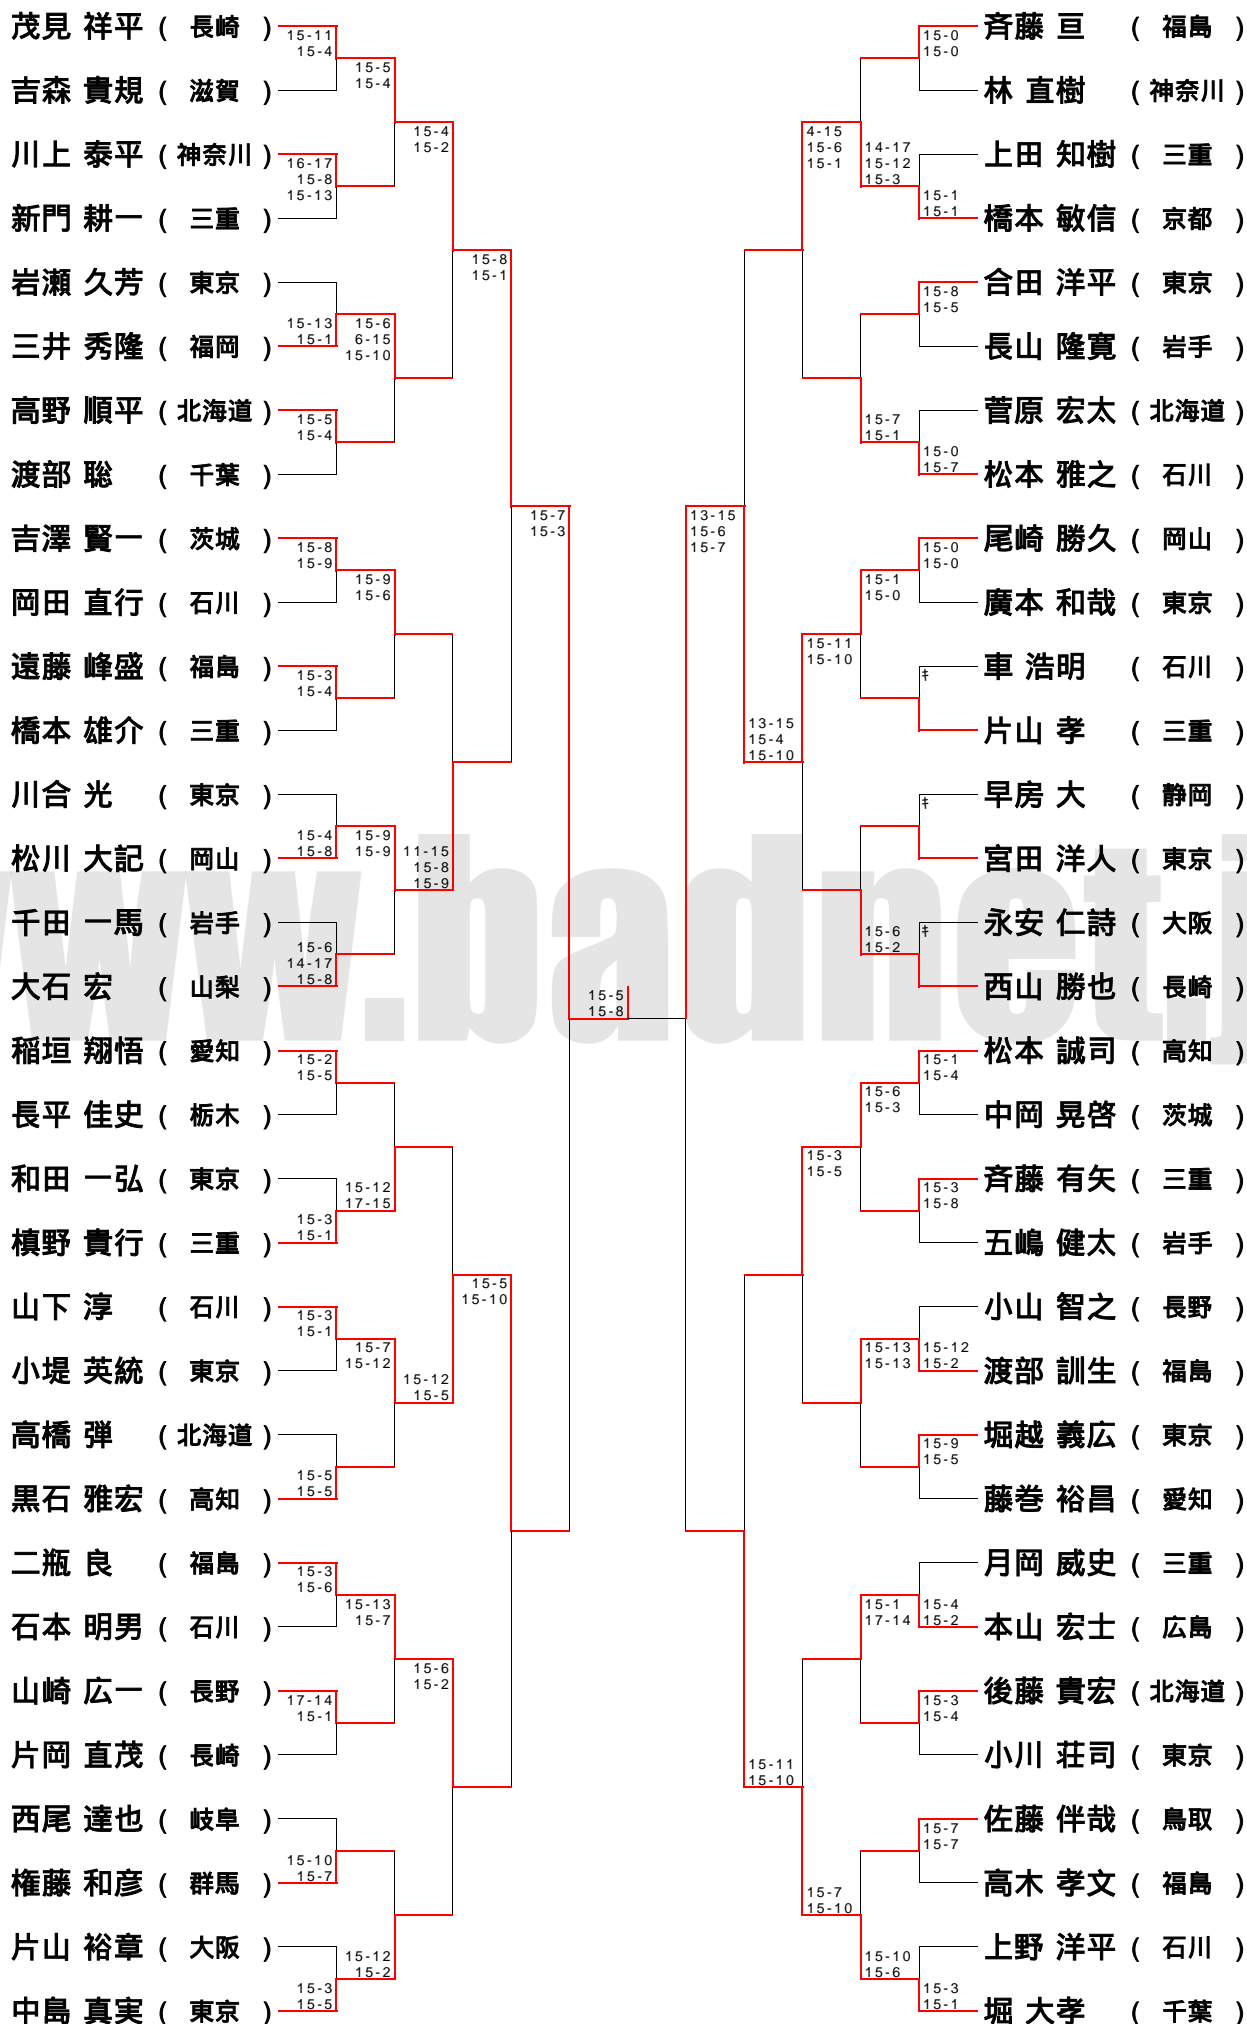

第44回全日本教職員選手権大会

団体戦

平成17年8月 宇都宮市

男子団体(MT)

女子団体(WT)

男子成壮年団体(OBT)

第44回全日本教職員選手権大会

男子シングルス

平成17年8月 宇都宮市

第44回全日本教職員選手権大会
男子ダブルス
 平成17年8月 宇都宮市

松川大記
 尾崎勝久
 和田本一
 廣酒井和
 吉森良
 鈴木高
 石澤博
 谷勝幸
 藤卷裕
 松永貴
 新海晴
 上門耕
 金子子隆
 権藤和
 車山明
 山片淳
 永安裕
 前田仁
 松嶋真
 千嶋貴
 五嶋一
 中島健
 高橋洋
 菅原宏
 晴地俊
 片山孝
 齋藤巨
 二瓶良

吉澤賢一
 中岡晃
 佐藤憲
 長山隆
 後藤貴
 高野淳
 石本明
 松本雅
 堀越義
 川合光
 高木孝
 遠藤雄
 橋本威
 月岡直
 片岡勝
 西山勇
 永松幹
 長井直
 林上泰
 川藤有
 齊野貴
 植野洋
 竹侯訓
 渡部莊
 小川久
 岩山智
 小野洋
 上野直
 岡田隆
 清水伴
 佐藤哉