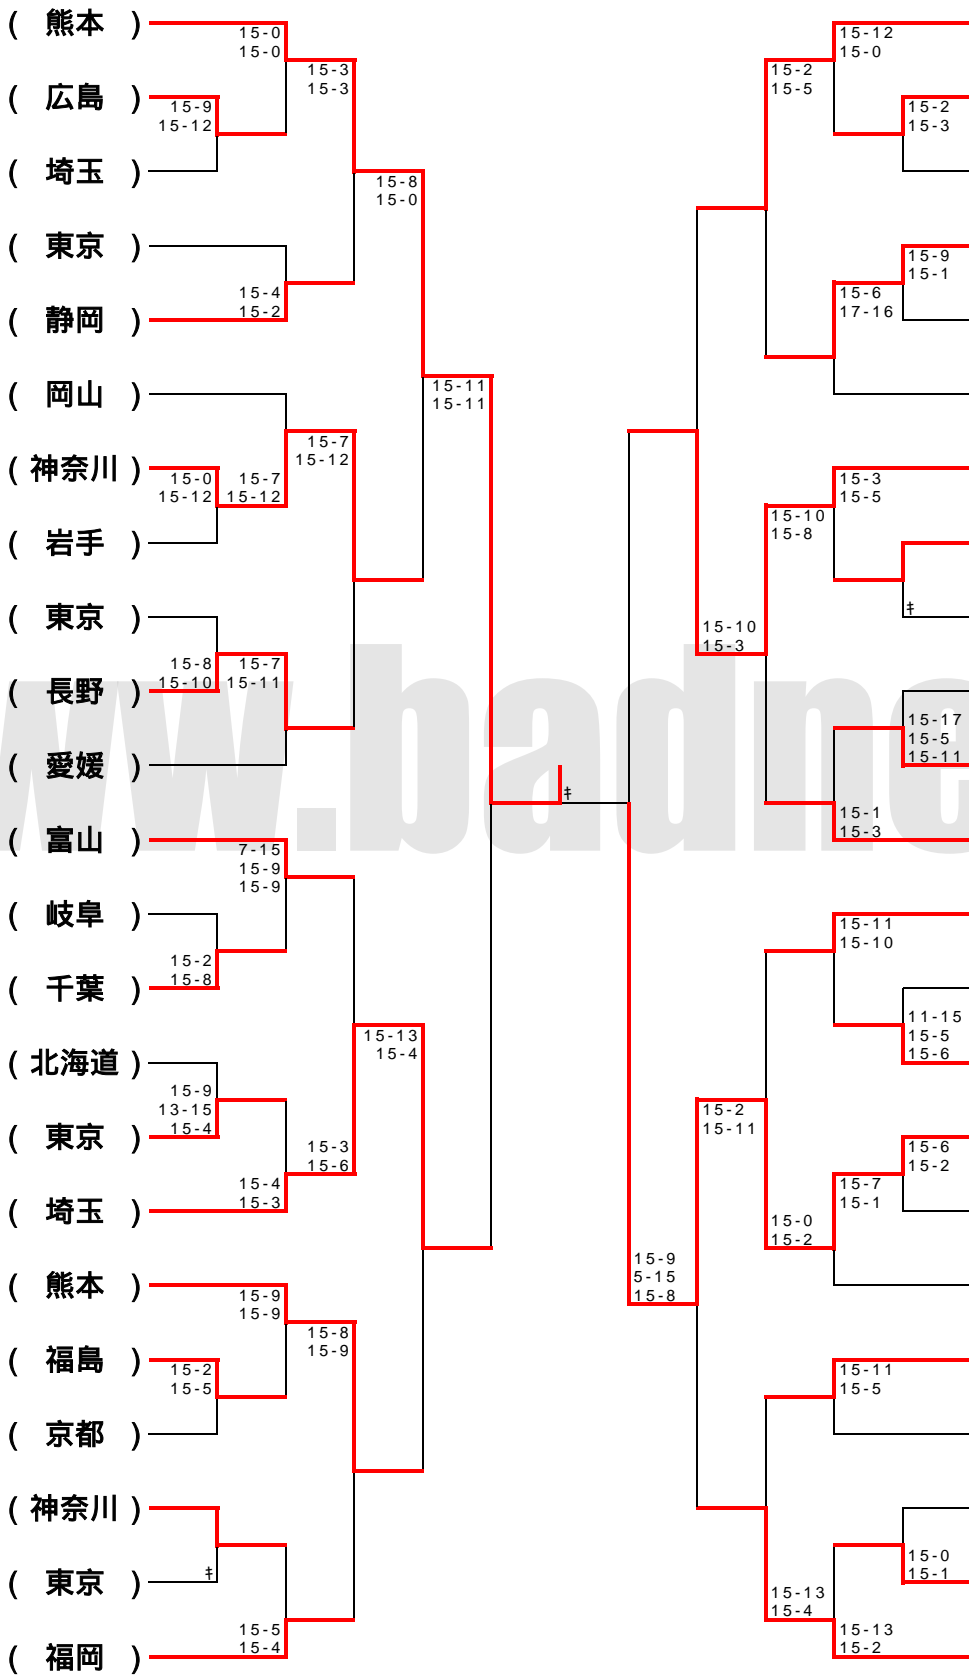

第44回全日本教職員選手権大会

40歳以上男子シングルス

平成17年8月 宇都宮市

第44回全日本教職員選手権大会
40歳以上男子ダブルス
 平成17年8月 宇都宮市

江藤正治
 三次圭
 熊野一
 森嘉治
 星雅之
 風間由
 須田和
 横田幸
 岩城保
 大澤俊
 松本哲
 横田中
 田武井
 宮新藤
 加瀧井
 尾崎出
 井樽上
 井清水
 樽古畑
 井武藤
 中野尾
 後藤山
 奥木沢
 青芦口
 芦谷原
 高鈴木
 鈴境圭
 松下芳
 斎藤清
 大川浩
 林文康
 北村伸
 室井英
 小山晃
 宮本貴
 柳亭芳
 坂本哲
 平田勝