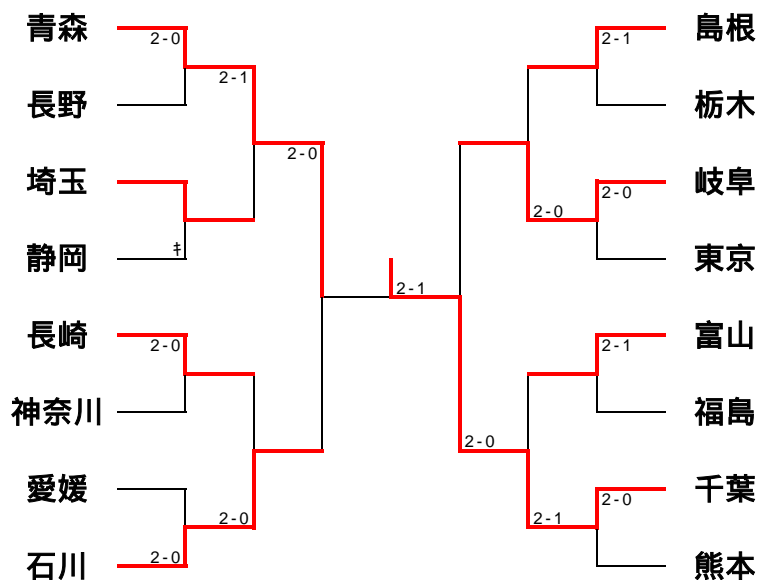

第44回全日本教職員選手権大会

団体戦

平成17年8月 宇都宮市

男子団体(MT)

女子団体(WT)

男子成壮年団体(OBT)

第44回全日本教職員選手権大会

男子シングルス

平成17年8月 宇都宮市

第44回全日本教職員選手権大会
男子ダブルス
 平成17年8月 宇都宮市

松川大記
 尾崎勝久
 和田本一
 廣酒井和
 吉森良
 鈴木高
 石澤博
 谷勝幸
 藤卷裕
 松永貴
 新海晴
 上門耕
 金子子隆
 権藤和
 車山明
 山片淳
 永安裕
 前田仁
 松嶋真
 千嶋貴
 五嶋一
 中島健
 高橋洋
 菅原宏
 晴地俊
 片山孝
 齋藤巨
 二瓶良

吉澤賢一
 中岡晃
 佐藤憲
 長山隆
 後藤貴
 高野淳
 石本明
 松本雅
 堀越義
 川合光
 高木孝
 遠藤雄
 橋本威
 月岡直
 片岡勝
 西山勇
 永松幹
 長井直
 林上泰
 川藤有
 齊野貴
 植野洋
 竹侯訓
 渡部莊
 小川久
 岩山智
 小野洋
 上野直
 岡田隆
 清水伴
 佐藤哉