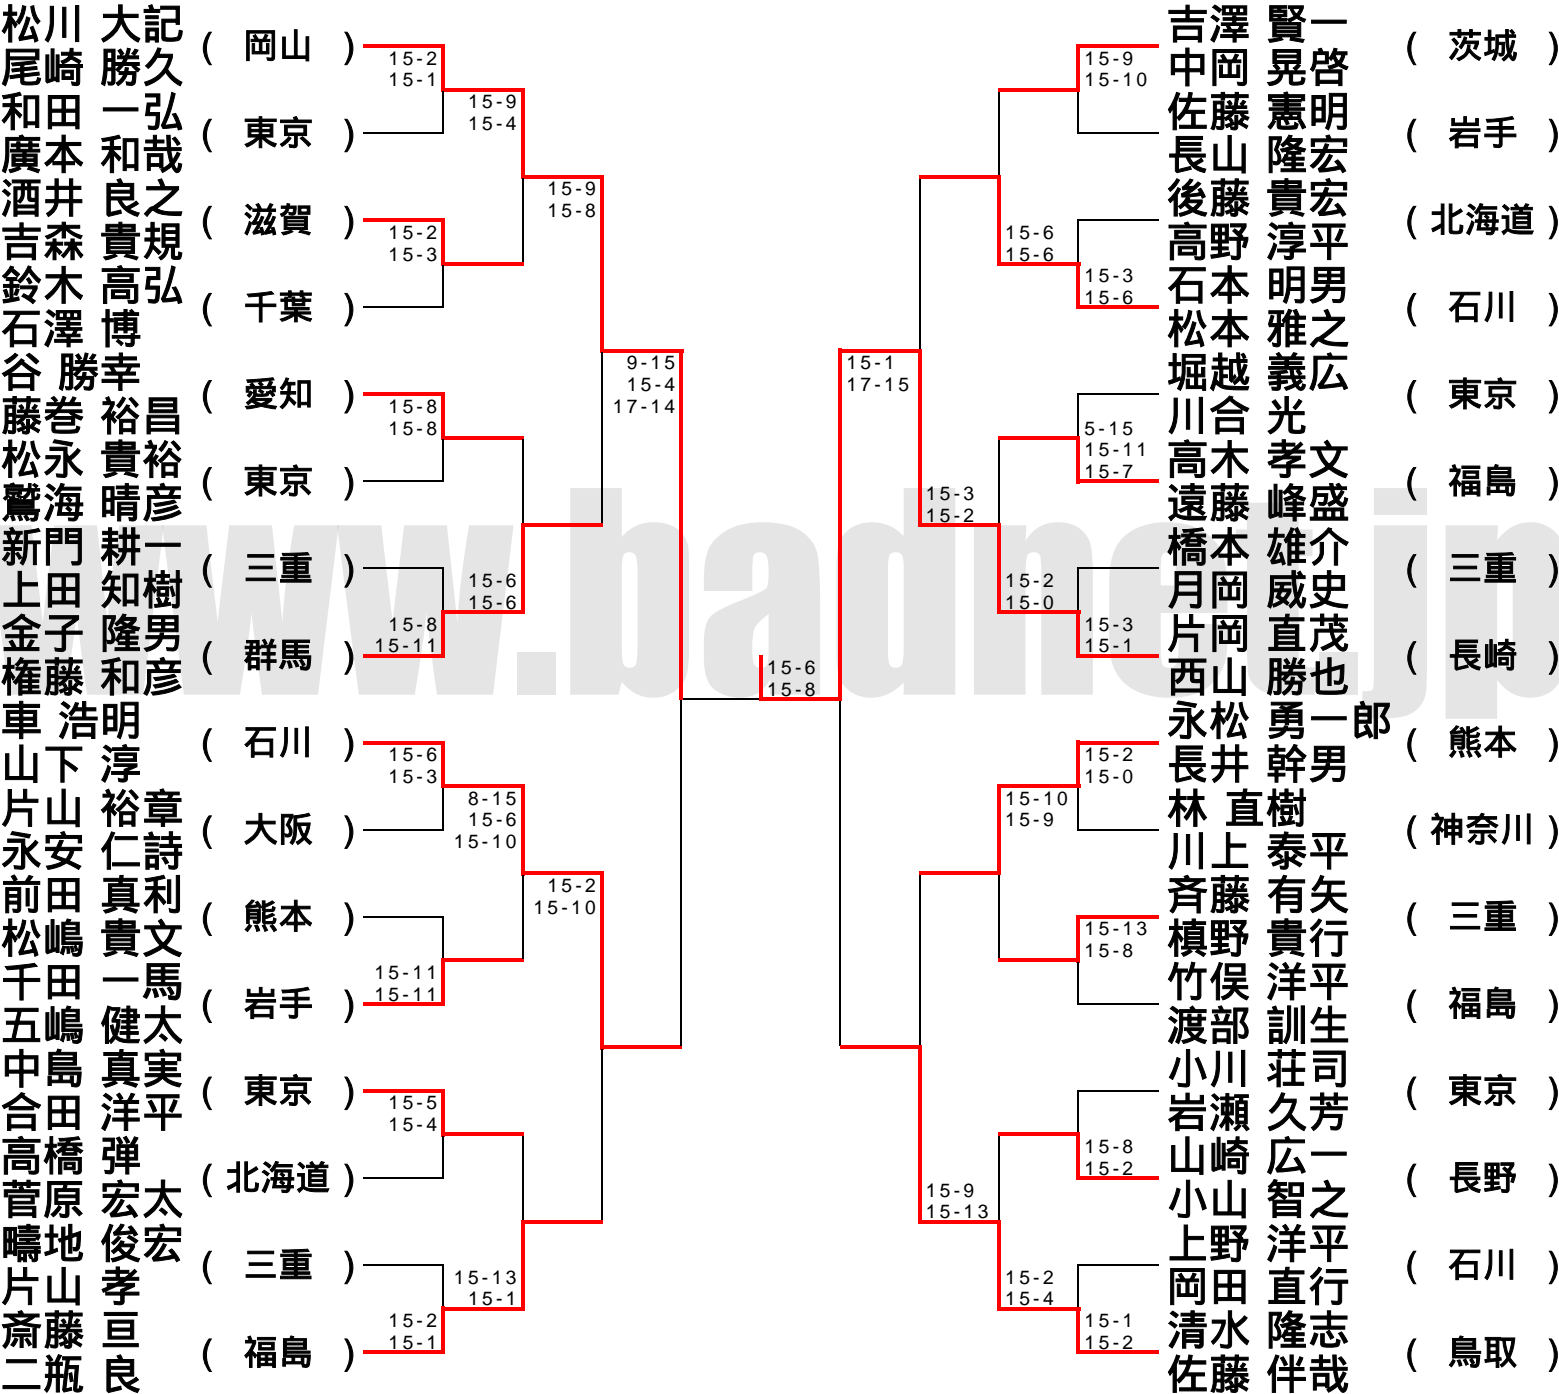

第44回全日本教職員選手権大会
男子ダブルス
平成17年8月 宇都宮市

松川大記
尾崎勝久
和田本一
廣酒井和
吉森良
鈴木高
石澤博
谷勝幸
藤卷裕
松永貴
新海晴
上門耕
金子子隆
権藤和
車山明
山片淳
永安裕
前田仁
松嶋真
千嶋貴
五嶋一
中島健
高橋洋
菅原宏
晴地俊
片山孝
齋藤巨
二瓶良

吉澤賢一
中岡晃
佐藤憲
長山隆
後藤貴
高野淳
石本明
松本雅
堀越義
川合光
高木孝
遠藤雄
橋本威
月岡直
片岡勝
西山勇
永松幹
長井直
林上泰
川藤有
齊野貴
植野洋
竹侯訓
渡部莊
小川久
岩山智
小野洋
上野直
岡田隆
清水伴
佐藤哉