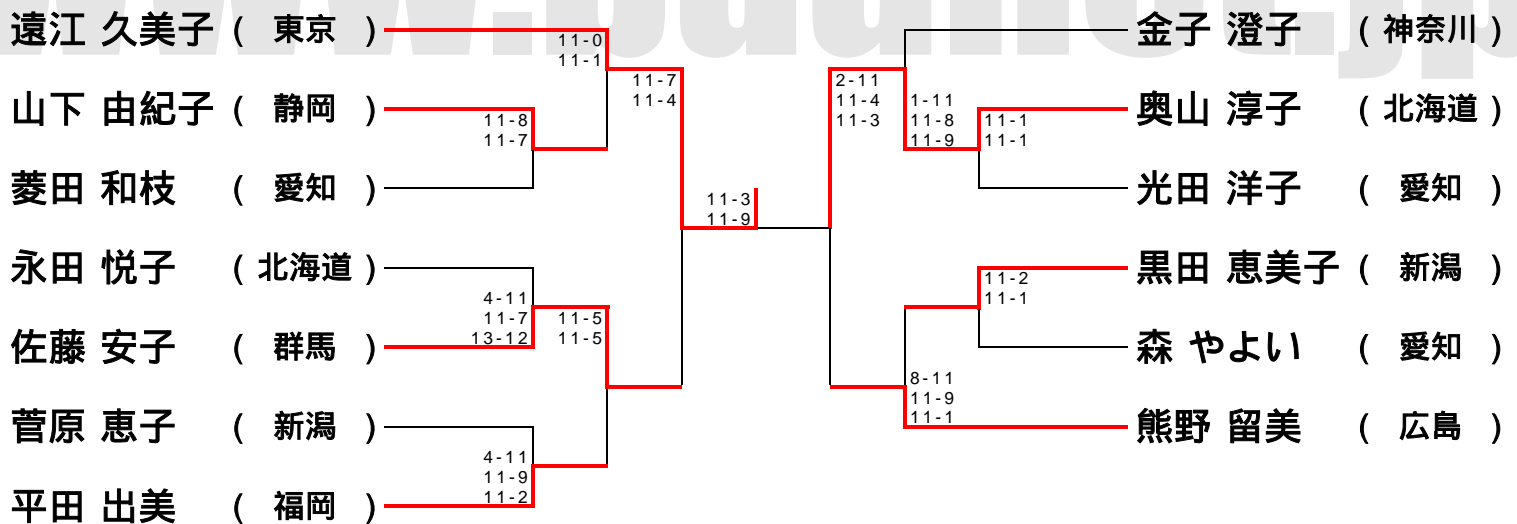

40歳以上女子ダブルス

平成17年8月 宇都宮市

30歳以上女子シングルス (30WS)

30歳以上女子ダブルス (30WD)

40歳以上女子シングルス (40WS)

40歳以上女子ダブルス (40WD)