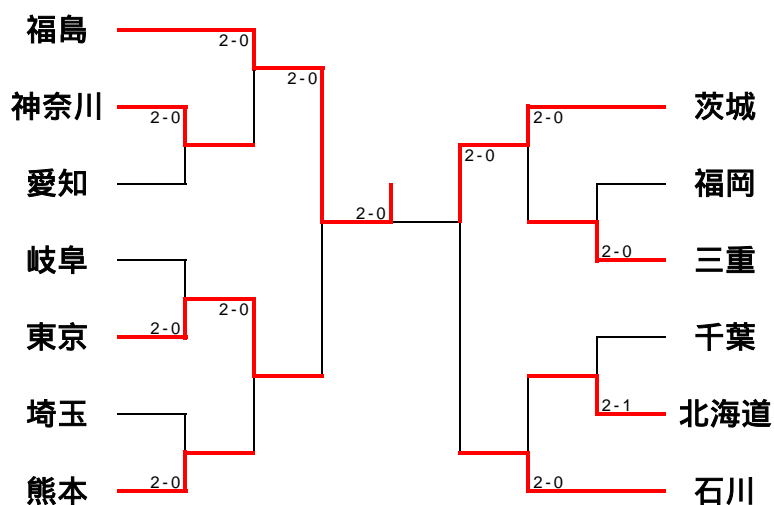

第44回全日本教職員選手権大会

団体戦

平成17年8月 宇都宮市

男子団体(MT)

女子団体(WT)

男子成壮年団体(OBT)

第44回全日本教職員選手権大会

男子シングルス