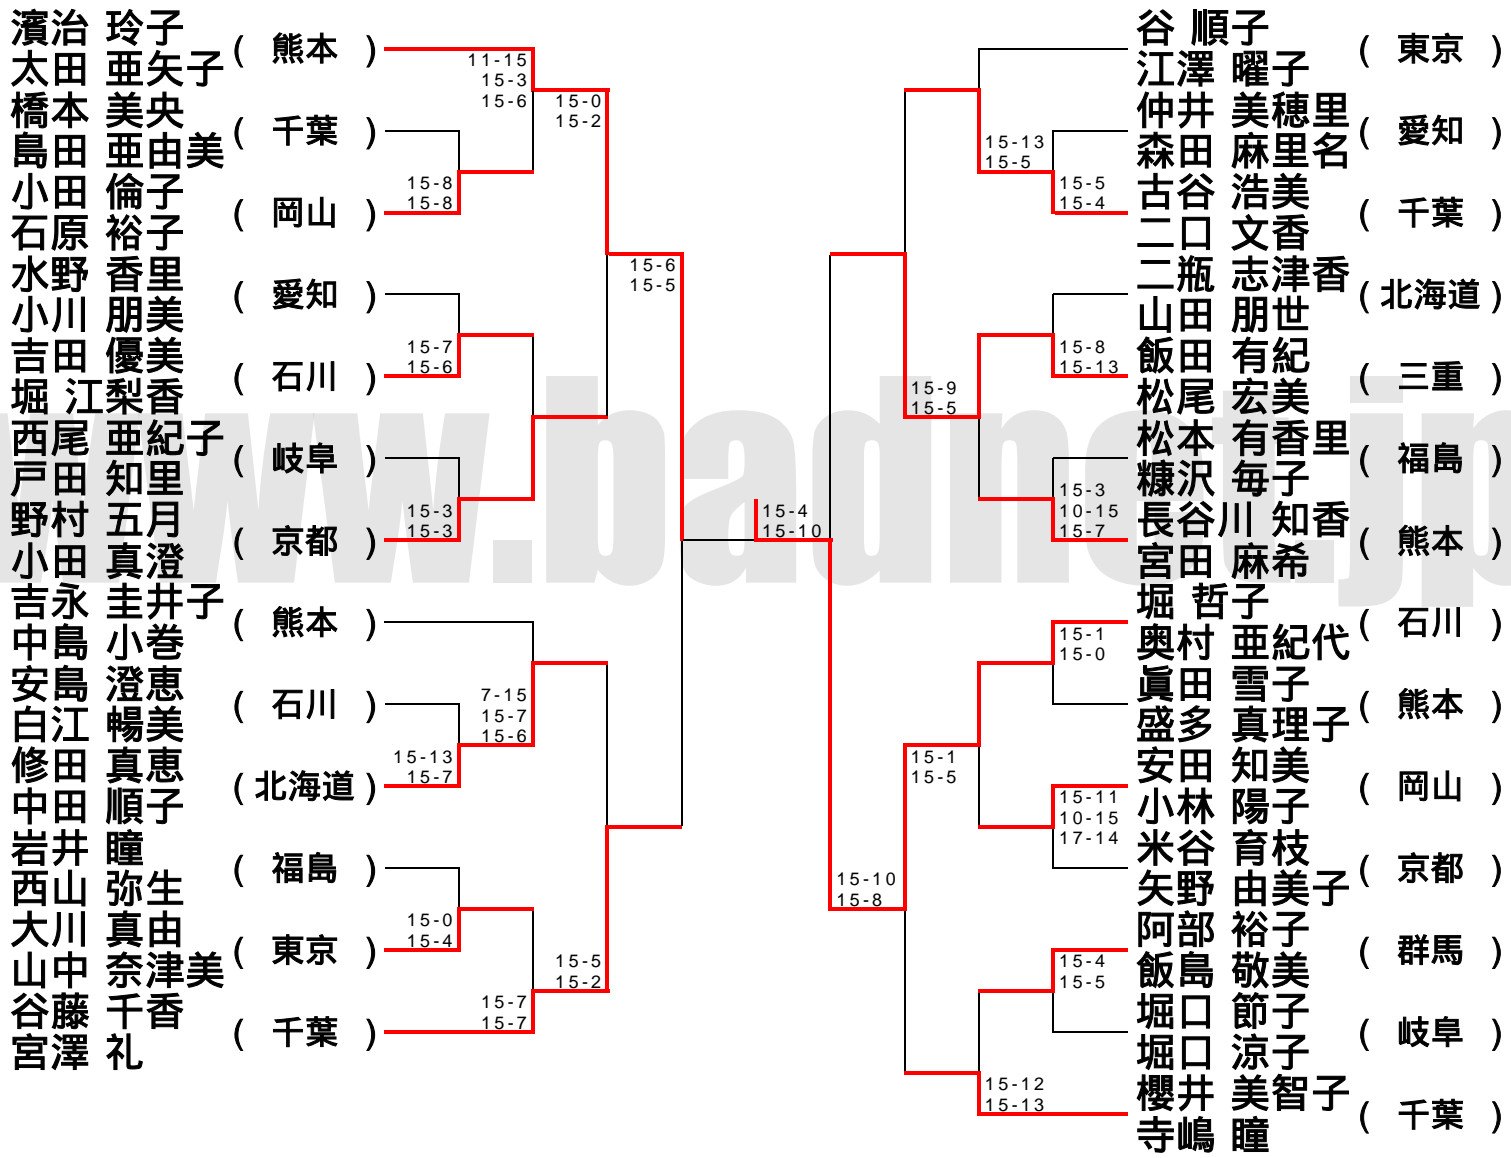

第44回全日本教職員選手権大会
女子ダブルス
平成17年8月 宇都宮市