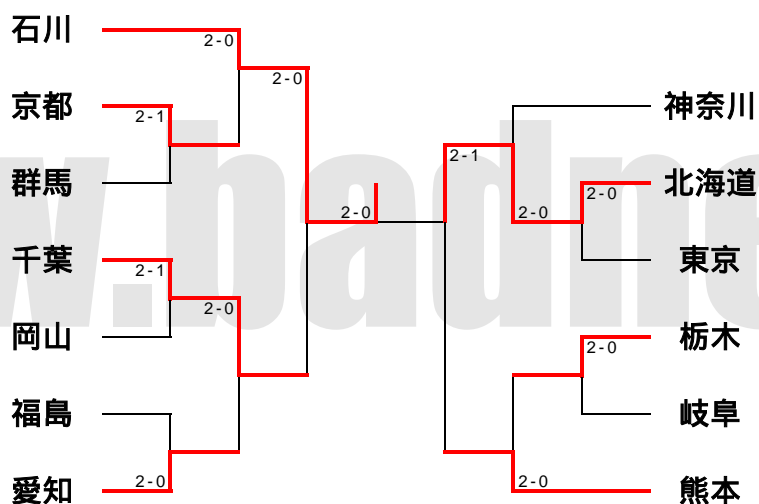

第44回全日本教職員選手権大会

団体戦

平成17年8月 宇都宮市

男子団体(MT)

女子団体(WT)

男子成壮年団体(OBT)

第44回全日本教職員選手権大会

男子シングルス

平成17年8月 宇都宮市

第44回全日本教職員選手権大会
男子ダブルス
 平成17年8月 宇都宮市

松川大記
 尾崎勝久
 和田本一
 廣酒井和
 吉森良
 鈴木高
 石澤博
 谷勝幸
 藤卷裕
 松永貴
 新海晴
 上門耕
 金子子隆
 権藤和
 車山明
 山片淳
 永安裕
 前田仁
 松嶋真
 千嶋貴
 五嶋一
 中島健
 高橋洋
 菅原宏
 晴地俊
 片山孝
 齋藤巨
 二瓶良

吉澤賢一
 中岡晃
 佐藤憲
 長山隆
 後藤貴
 高野淳
 石本明
 松本雅
 堀越義
 川合光
 高木孝
 遠藤雄
 橋本威
 月岡直
 片岡勝
 西山勇
 永松幹
 長井直
 林上泰
 川藤有
 齊野貴
 植野洋
 竹侯訓
 渡部莊
 小川久
 岩山智
 小野洋
 上野直
 岡田隆
 清水伴
 佐藤哉