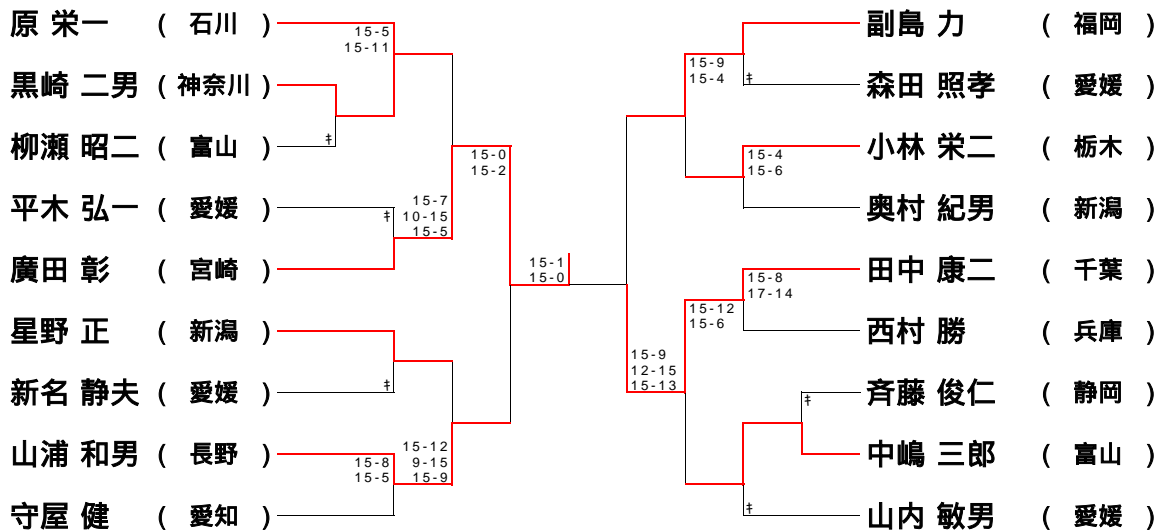

第44回全日本教職員選手権大会

60歳以上男子シングルス

60歳以上男子ダブルス

65歳以上男子シングルス

65歳以上男子ダブルス

平成17年8月 宇都宮市

60歳以上男子シングルス (60MS)

60歳以上男子ダブルス (60MD)