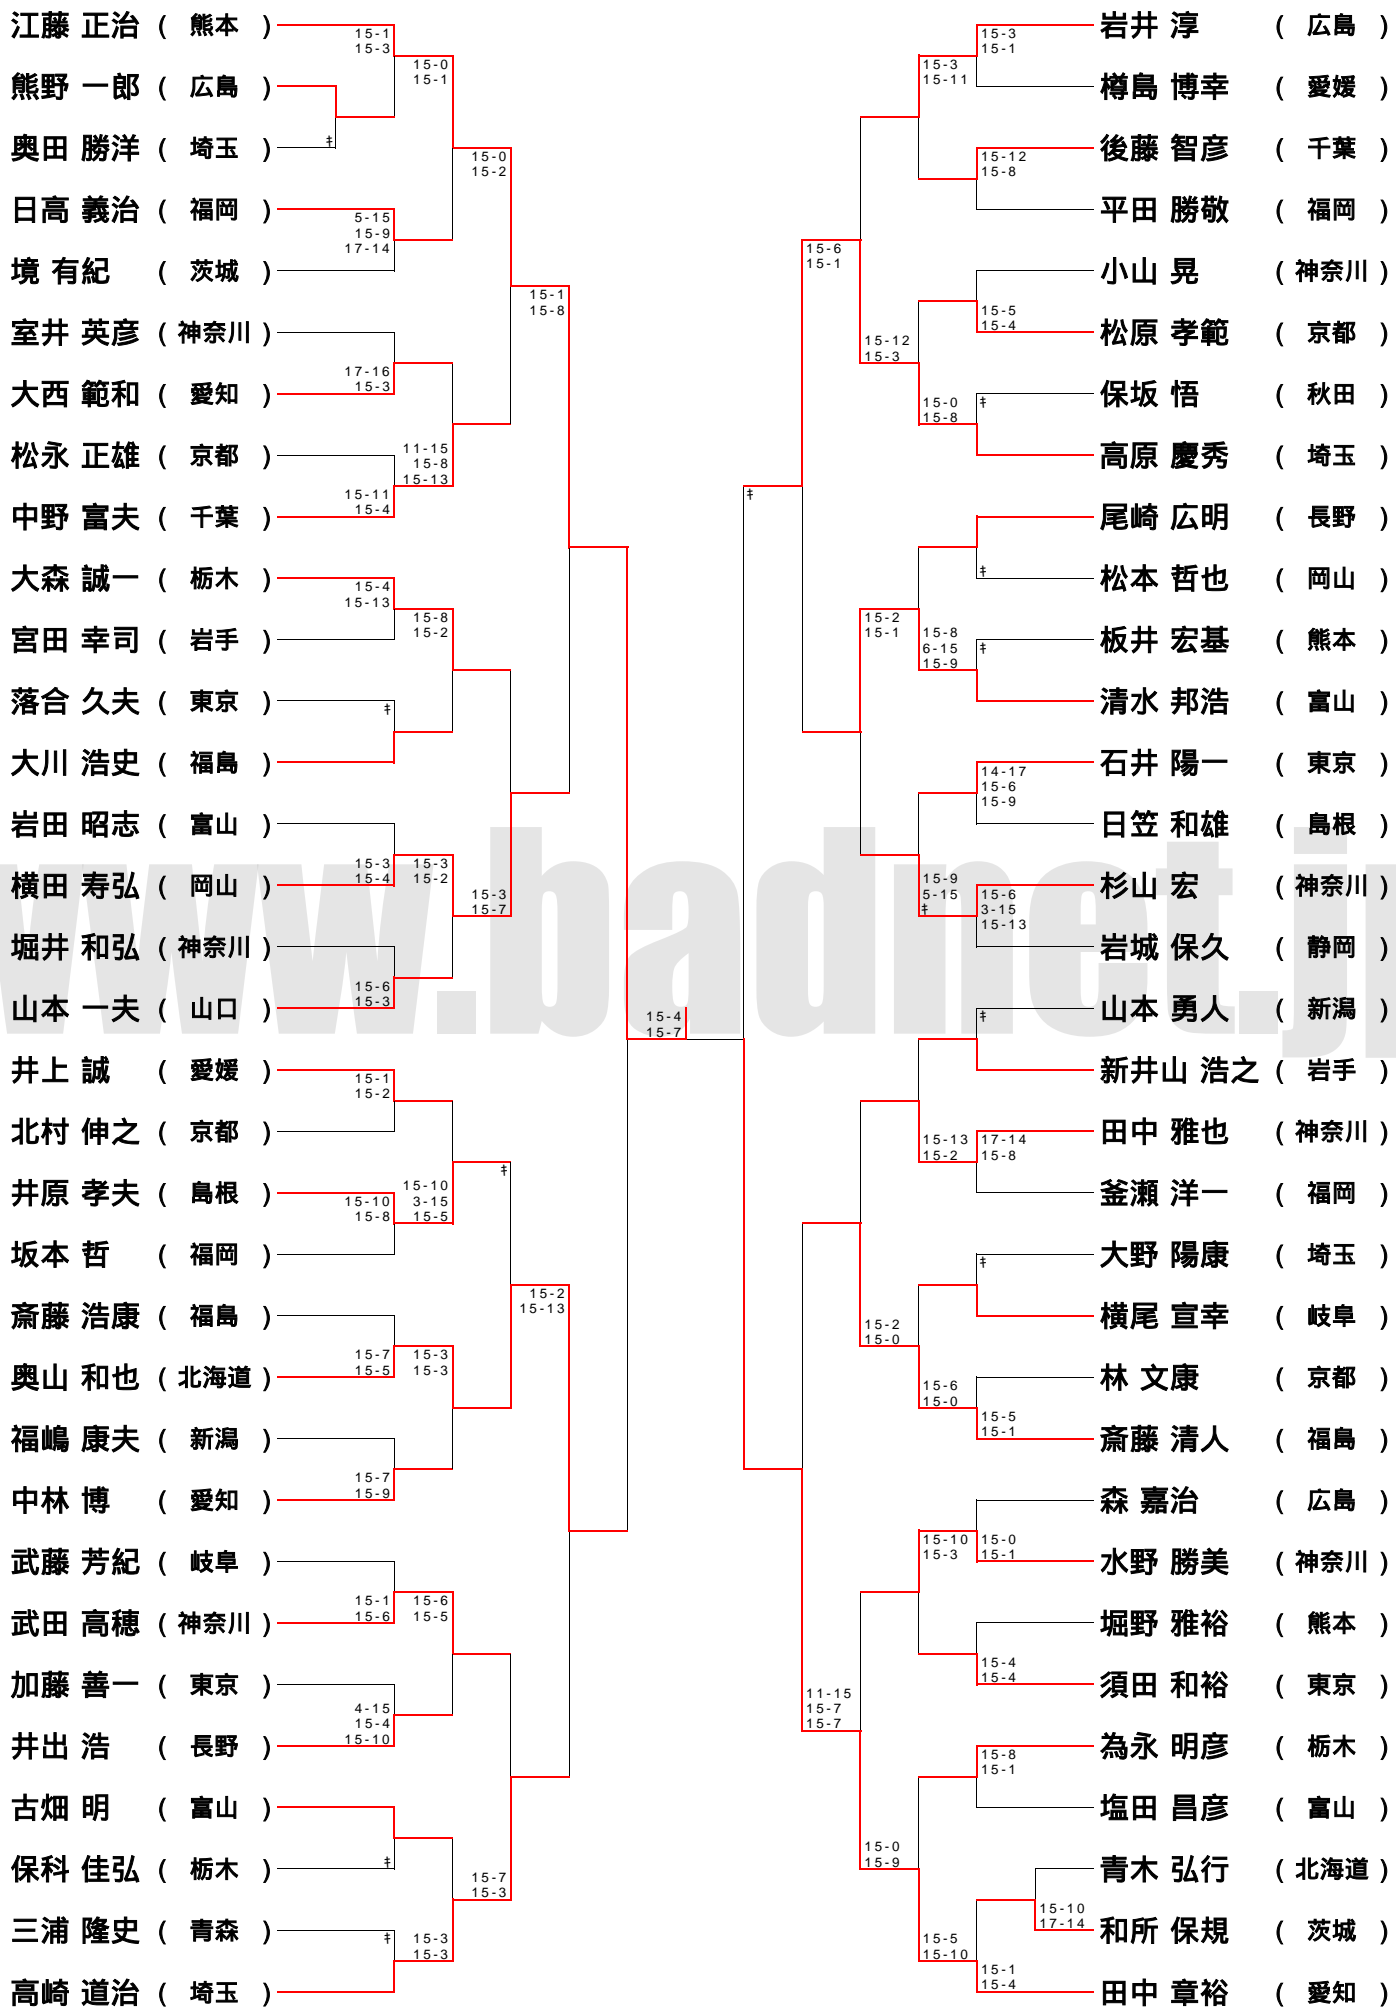

第44回全日本教職員選手権大会

40歳以上男子シングルス

平成17年8月 宇都宮市