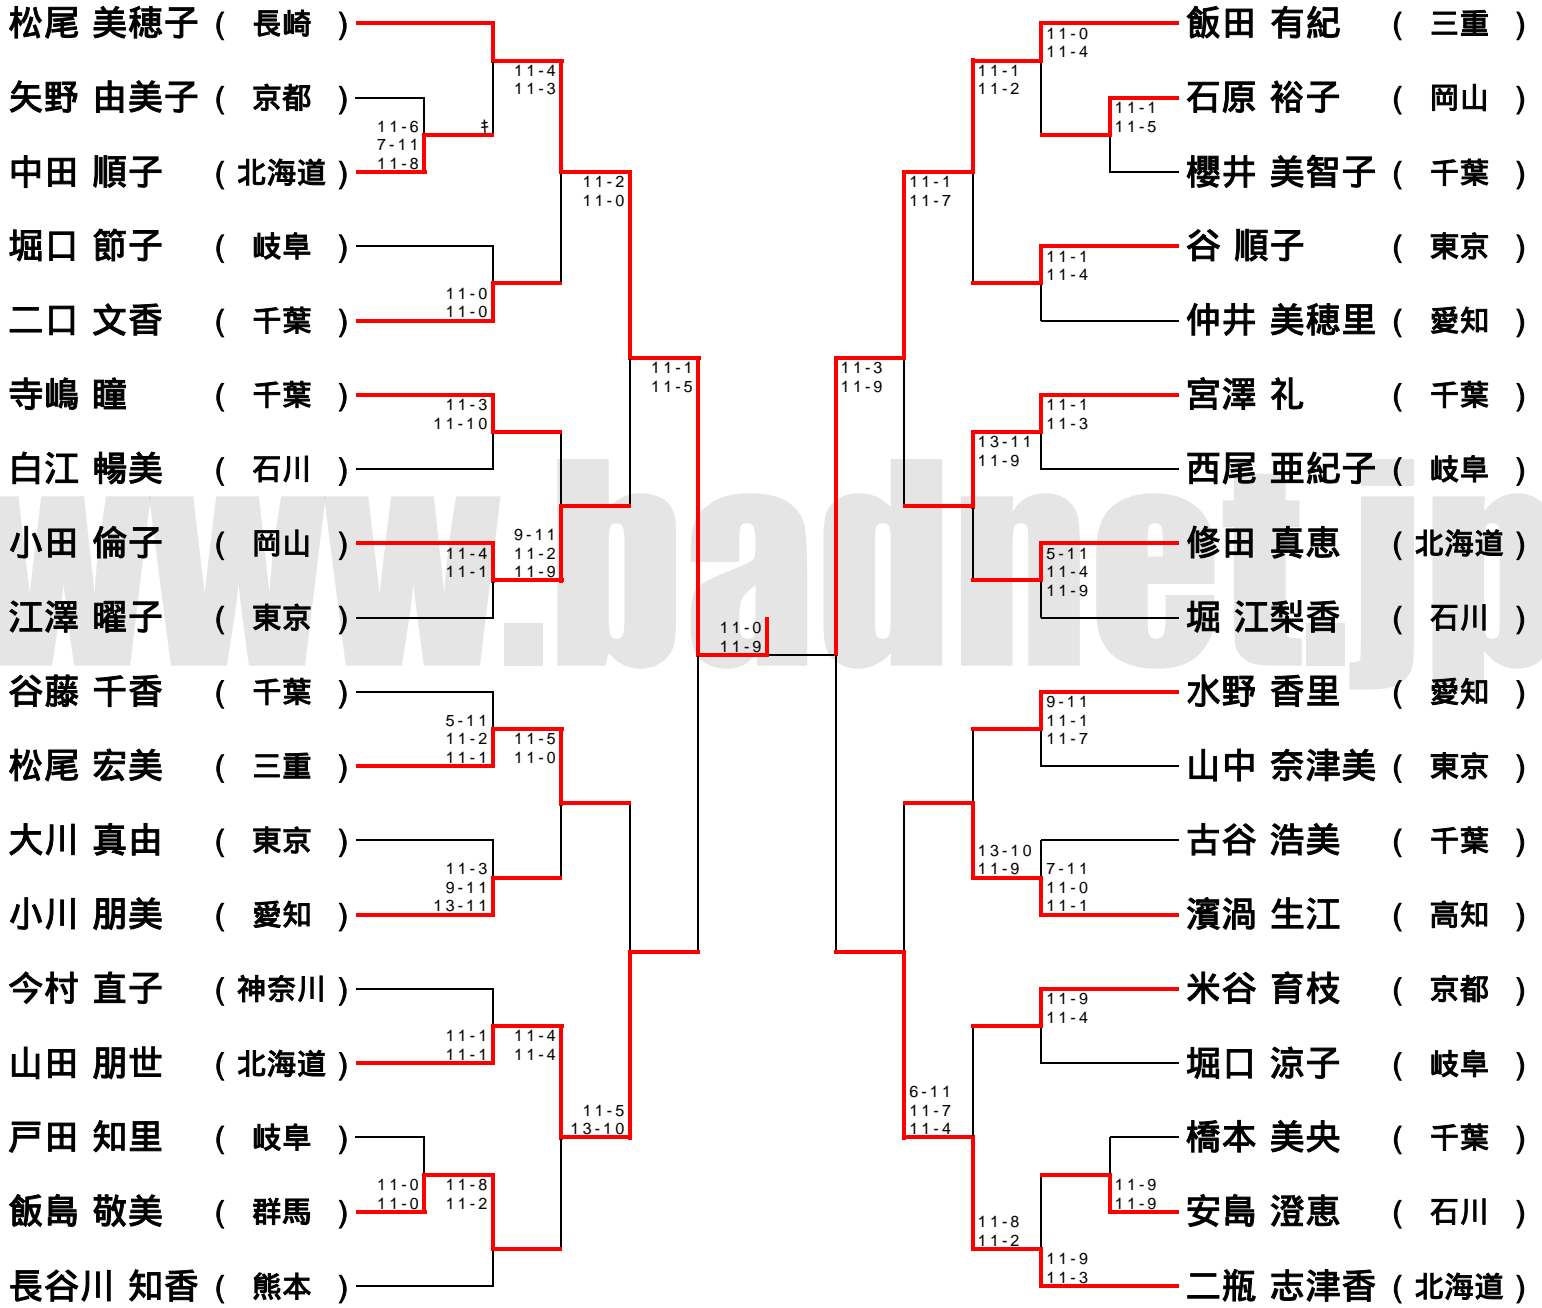

第44回全日本教職員選手権大会
女子シングルス
平成17年8月 宇都宮市