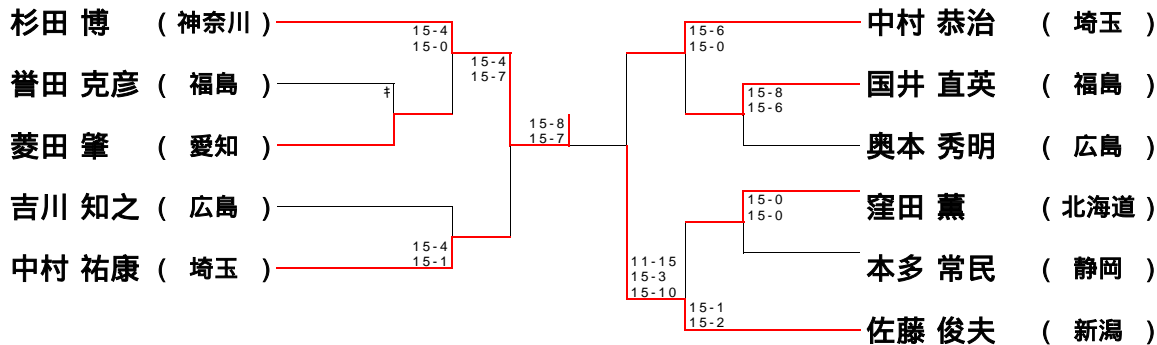

65歳以上男子シングルス (65MS)